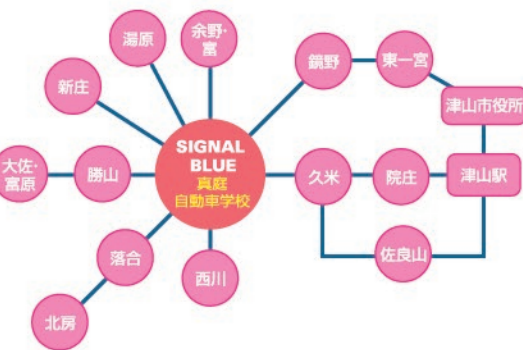

※「中型免許」は、車両総重量11t未満の車両や29人乗りまでのマイクロバスが運転できます。詳しくは、お気軽にお問合せください。
 ※中型免許取得には、満20歳以上、普通免許取得後2年以上であることが必要です。

バイク免許

【普通自動二輪車(マニュアル)】
 ●普通車免許あり **95,000円** (税込 104,500円)
 ●普通車免許なし **155,000円** (税込 170,500円)

いよいよバイクの季節!
 バイク免許も
 好評です!!

真庭なら
 無料送迎バスで
 通学もラクラク!

※無料で送り迎えています。
 ルート、時間などの詳細は、
 お気軽にお問い合わせください。

真庭自動車学校

お申し込み、ご相談や
 ご質問は、コチラから

0120-028-179

公式HPはコチラ! www.signal-blue.com

真庭自動車学校 検索